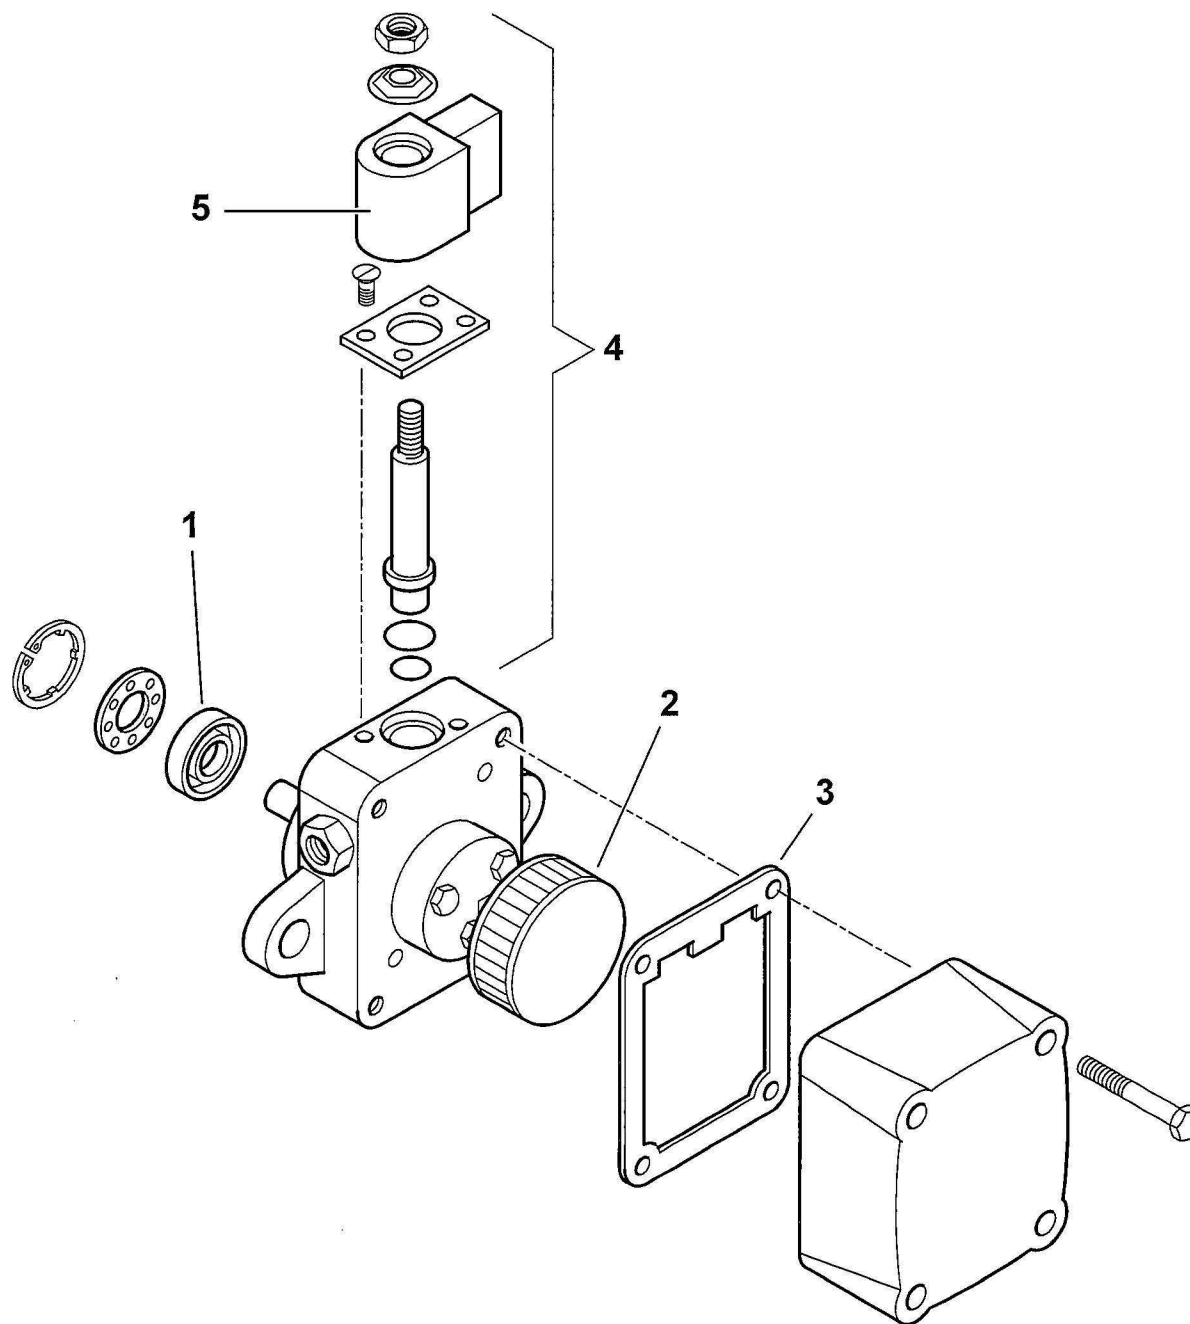

Поз	Артикул	Наименование	Примечание
1	95089	Сальник насоса	
2	0004050030	Фильтр насоса	
3	0004050049	Прокладка	
4	95115	Электромагнитный клапан	
5	95116	Соленоид насоса	

Поз	Артикул	Наименование	Примечание