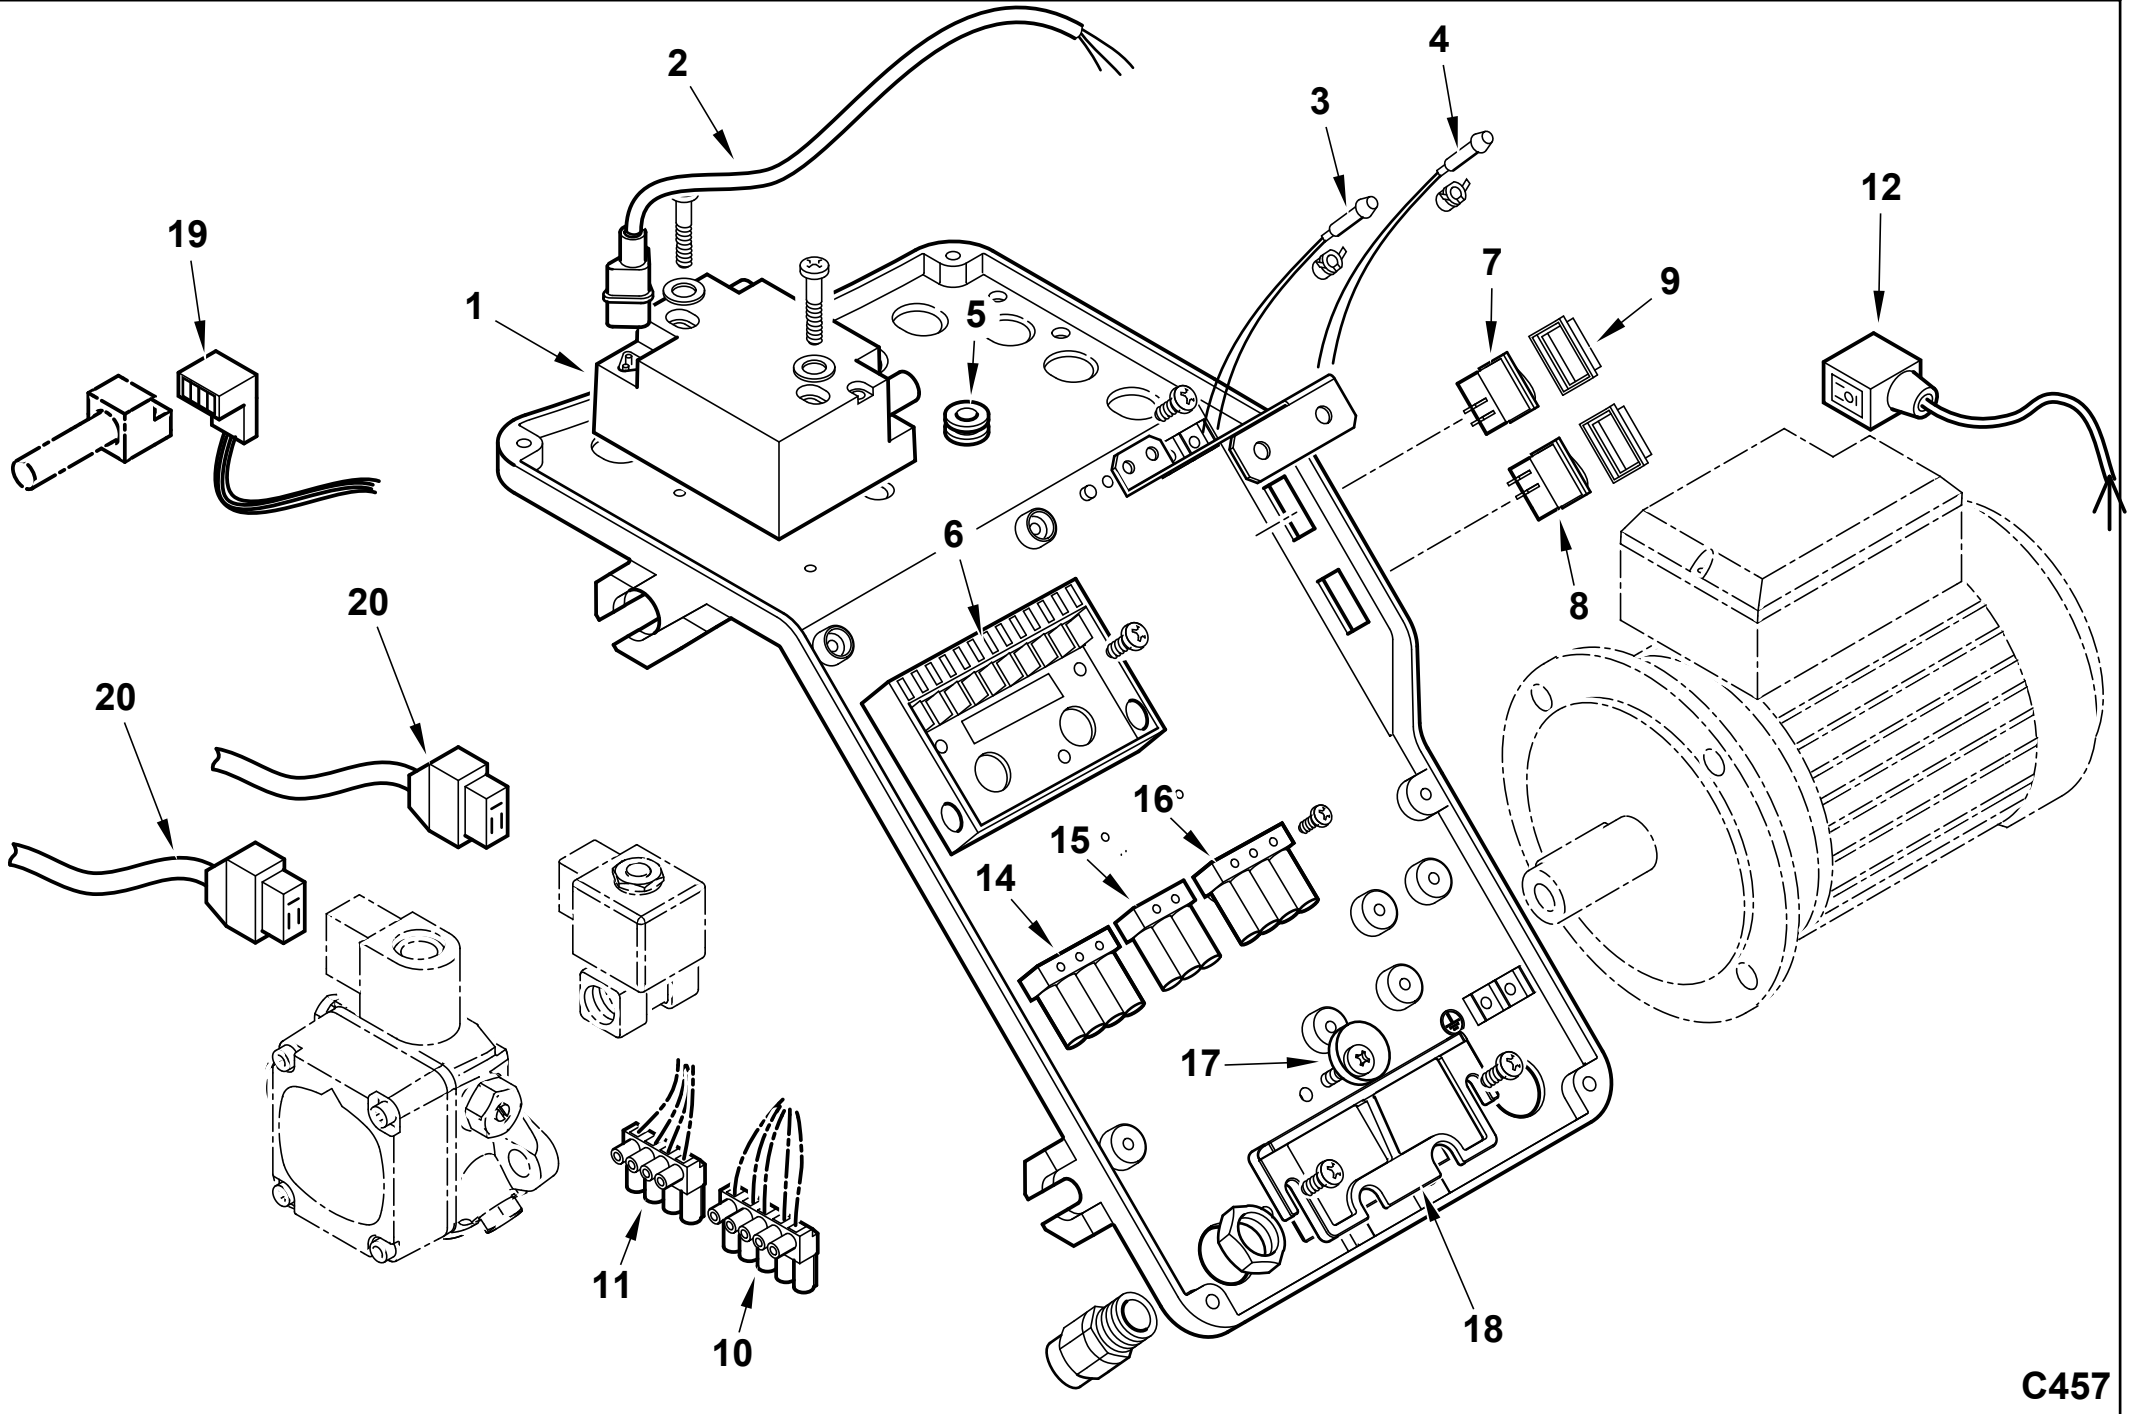

Поз	Артикул	Наименование	Примечание
1	0025020030	Головка горелки	
2	0005140236	Кабельный ввод	
3	23839	Сальник	
4	0020020030	Стекло	
5	0005010189	Мотор 500 Вт/220 В	
6	0025010023	Крыльчатка	
7	0017050005	Подпорная шайба	
8	0005060037	Наконечник	
9	0005020054	Кабель розжига	
10	0005140115	Изоляционный колпачок	
11	0025010008	Ствол форсунки	
12	0025010009	Ствол форсунки	
13	0025010051	Пластина регулировочная	
14	0006020143	Гайка	
15	29972	Соединительный узел	
16	31008	Электромагнитный клапан	
	95247	Соленоид клапана	
17	146	Шайба	
18	0024060034	Втулка	
19	14124	Ниппель	
20	49385	Соединительный узел	
21	14123	Тройник	
22	13778	Ниппель	
23	49384	Трубка	
24	0025020008	Трубка	
25	0005060044	Насос Suntec AS67A	
26	3199	Втулка	
27	0025010033	Муфта эластичная	

Поз	Артикул	Наименование	Примечание
28	0025010032	Втулка	
29	0025020004	Дефлектор	
30	54200	Указатель	
31	0025010021	Вал	
32	0025010030	Воздушная заслонка	
33	0025010035	Решетка воздухозаборника	
34	54056	Втулка	
35	0010190005	Опора	
36	49375	Шестигранник	
37	0017050003	Стакан	
38	14168	Опора	
39	0005040111	Сервопривод Siemens SQN72	
40	61029	Шнур	
41	17639	Шпилька	
42	34462	Прокладка	
43	834451	Полуфланец	
44	18845	Гибкий патрубок	
45	0013030055	Ниппель	
46	0005030112	Автомат горения LMO 44.255	
47	0005130051	Штекер	
48	0005130043	Штекер	
49	0025010040	Электрод	
50	0025010047	Панель управления	
51	0025010027	Крышка	
52	49494	Скоба	
53	49472	Скоба	
54	0025020035	Втулка	
55	0005030040	Фотодатчик Satronic	

Поз	Артикул	Наименование	Примечание
1	0005020078	Трансформатор	
2	0005130111	Штекер	
3	0005120132	Лампочка зеленая с кабелем	
4	0005120133	Лампочка красная с кабелем	
5	0005140236	Кабельный ввод	
6	23527	Цоколь автомата	
7	0005120081	Выключатель	
8	0005120123	Кнопка	
9	0005120137	Защитный колпачок	
10	0005130178	Штекер	